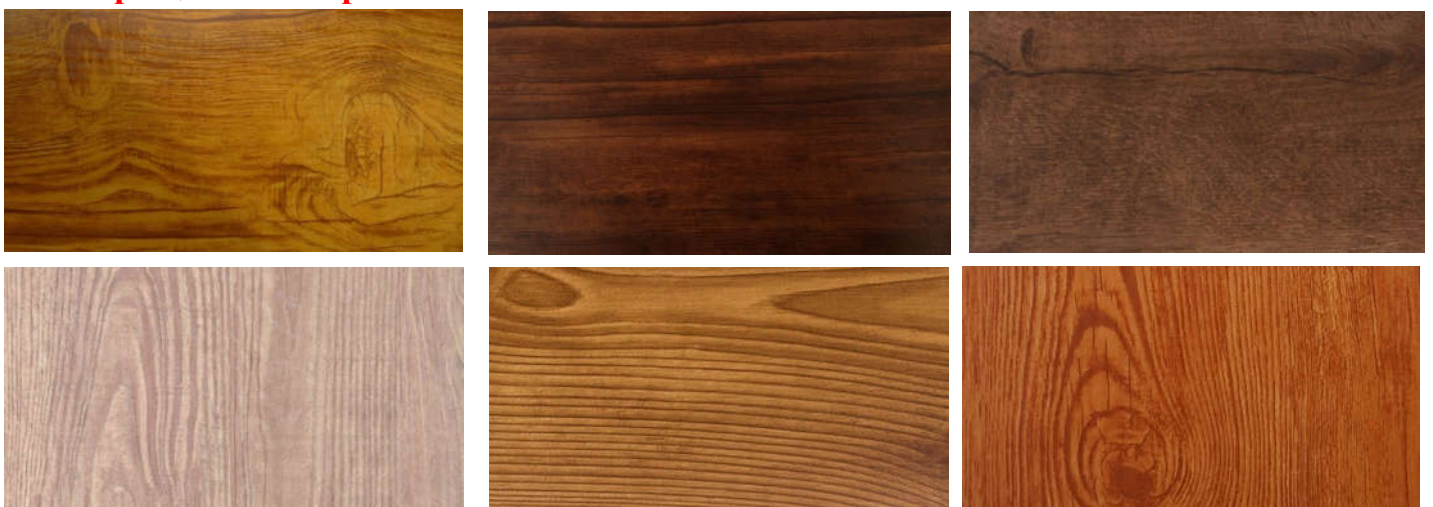

Палитра цветов покрытия Druid

Производится высотой 1500, 1800, 2000мм. Минимальная партия - от 1 шт. Ограничения по покрытиям - 3 цвета в покрытии Полиэстер двухсторонний 0,45мм (3005, 6005, 8017) и 2 цвета в Druid Двухсторонний 0,45. Помимо классической формы возможно изготовить штакетник с фигурным 3D резом + 3 руб. за м/п.